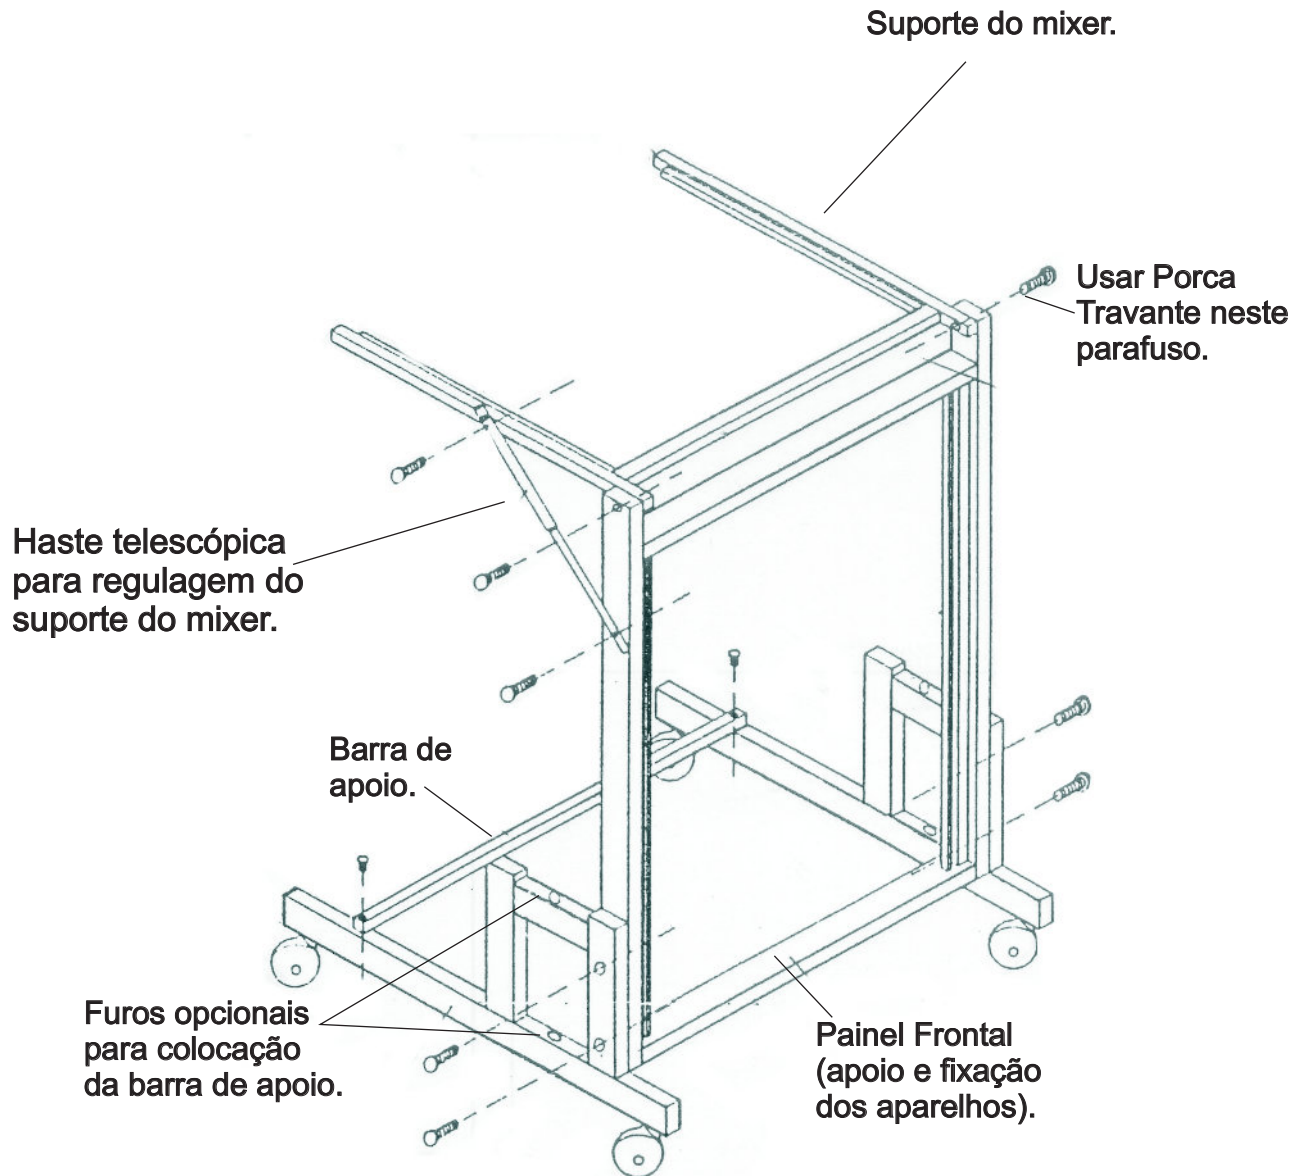

RACK PARA PERIFÉRICOS E AMPLIFICADORES

ESQUEMA DE MONTAGEM

Modelos: RF-90

CONTÉM:

- . 01 Pacote com parafusos para montagem do Rack.
- . 01 Pacote com parafusos e arruelas para fixação dos aparelhos.

Obs: A Vector se reserva o direito de fazer Alterações técnicas no produto sem aviso prévio.